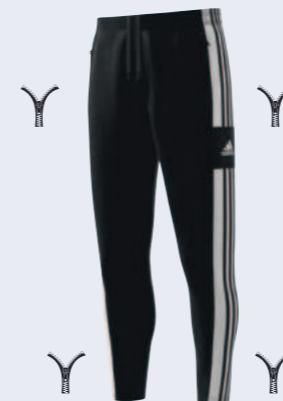

ERWACHSENE: GK9545
JUNIOR: GK9553
BLACK / WHITE