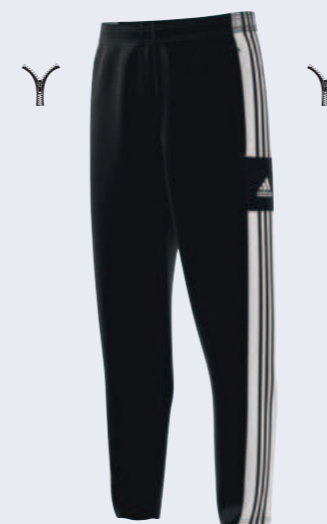

ERWACHSENE: GT8795
JUNIOR: GK9559
BLACK

SQUADRA 21 PRESENTATION PANT

SQ21 PRE PNT

PASSFORM: REGULAR
HAUPTMATERIAL: 100% RECYCLTER POLYESTER

ERWACHSENE: 45 € | **GRÖSSEN:** XS, S, M, L, XL, 2XL, 3XL
JUNIOR: 40 € | **GRÖSSEN:** 116, 128, 140, 152, 164, 176

TEAMWEAR '24

TEAMWEAR '24