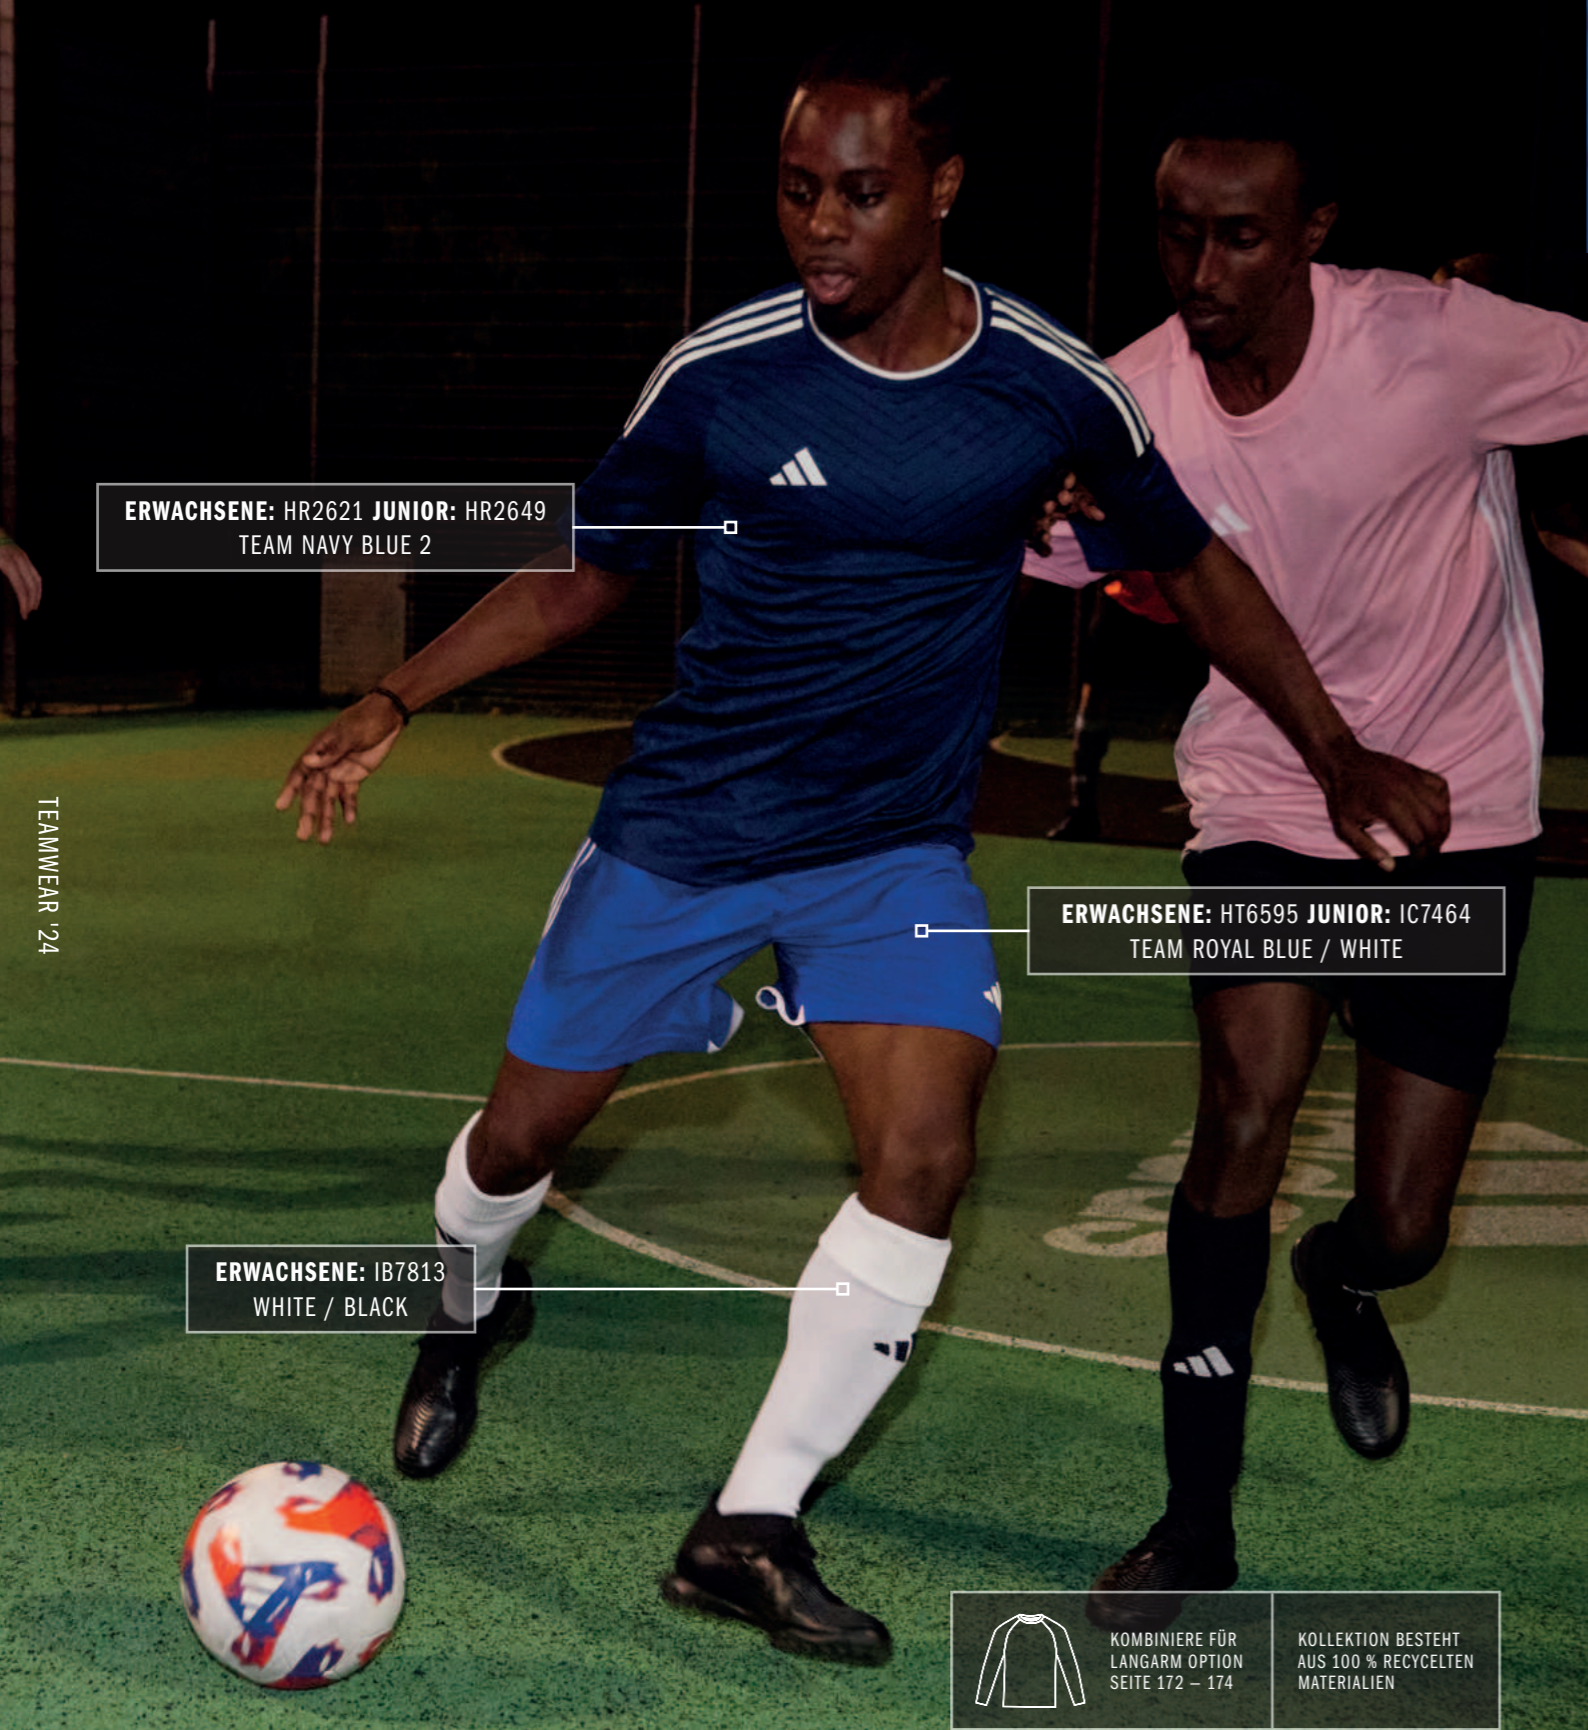

CAMPEON 23

ERWACHSENE: HR2621 **JUNIOR:** HR2649
TEAM NAVY BLUE 2

ERWACHSENE: HT6595 **JUNIOR:** IC7464
TEAM ROYAL BLUE / WHITE

ERWACHSENE: IB7813
WHITE / BLACK

KOMBINIERE FÜR
LANGARM OPTION
SEITE 172 – 174

KOLLEKTION BESTEHT
AUS 100 % RECYCELTEN
MATERIALIEN

CAMPEON 23

MATCHWEAR FÜR MÄNNER UND JUNIOR

CAMPEON 23 JERSEY

CAMPEON 23 JSY

PASSFORM: SLIM

HAUPTMATERIAL: 100% RECYCLTER POLYESTER

ERWACHSENE: 35€

JUNIOR: 30 €

GRÖSSEN: XS, S, M, L, XL, 2XL, 3XL

GRÖSSEN: 116, 128, 140, 152, 164, 176

LAUFZEITEN → **FEB 2026**

🔒 EXKLUSIV BEI TEAMWEAR-SPEZIALISTEN

KEY
ARTICLE

ERWACHSENE: HR2621
JUNIOR: HR2649
TEAM NAVY BLUE 2

ERWACHSENE: HR2623
JUNIOR: HS0537
BLACK

ERWACHSENE: HR2622
JUNIOR: HR2648
TEAM POWER RED 2

ERWACHSENE: HR2620
JUNIOR: HR2650
TEAM ROYAL BLUE

ERWACHSENE: IB4923
JUNIOR: IB4924
TEAM GREEN

ERWACHSENE: IC1235
JUNIOR: IC1243
TEAM ORANGE

ERWACHSENE: HT6550
JUNIOR: HR2647
WHITE / BLACK