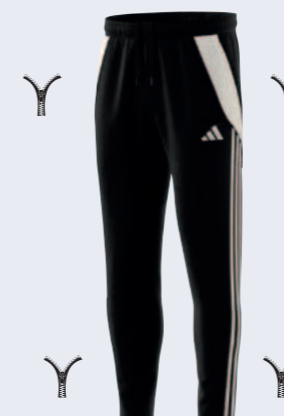

ERWACHSENE: 50 € | **GRÖSSEN:** XS, S, M, L, XL, 2XL, 3XL
JUNIOR: 40 € | **GRÖSSEN:** 116, 128, 140, 152, 164, 176

ERWACHSENE: IP1953
JUNIOR: IJ7667
BLACK / WHITE

ERWACHSENE: IR9344 **JUNIOR:** IS1001
TEAM NAVY BLUE 2 / WHITE