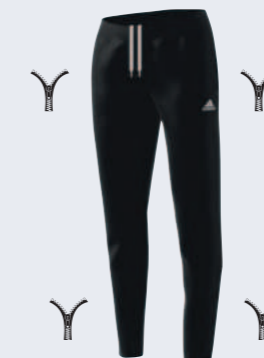

ERWACHSENE: HC0335
BLACK