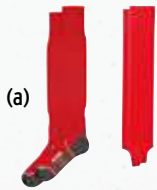

(a) (b)

3180703 317003