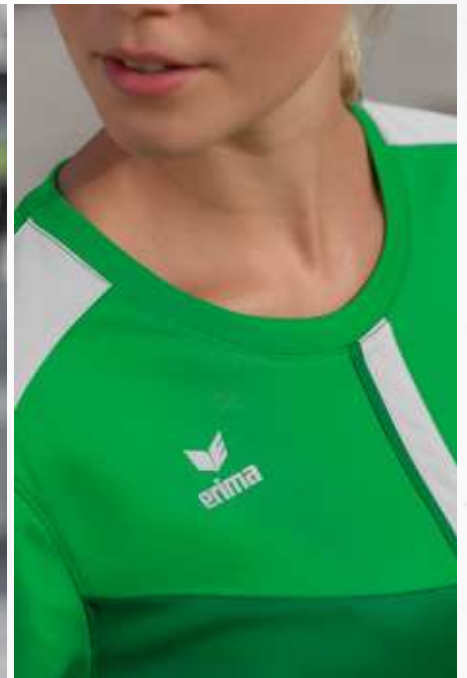

**1032044**  
weiß/  
new navy/slate grey

**1102005**  
schwarz/silver grey

**1102006**  
slate grey/silver grey

**1102007**  
new navy/silver grey

**1102008**  
schwarz/weiß

EUR 44,99\*

EUR 44,99\*

EUR 37,99\*