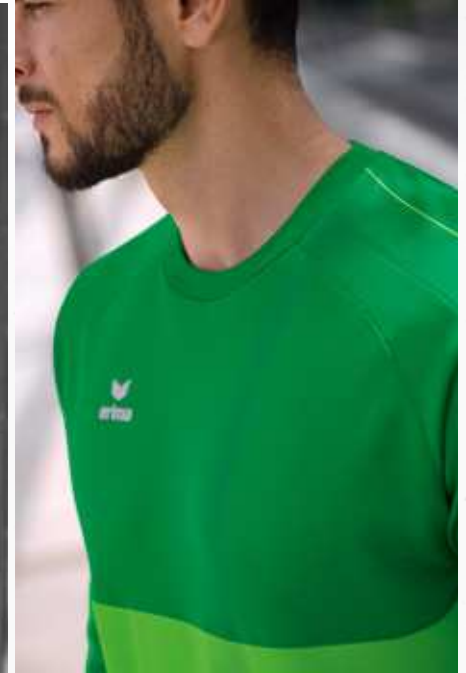

 1102209  
schwarz/  
weiß

EUR 44,99\*  
EUR 49,99\*

EUR 49,99\*  
EUR 54,99\*

GERIPPTER RUNDHALSAUSSCHNITT

STEHKRAGEN MIT KURZREISSVERSCHLUSS