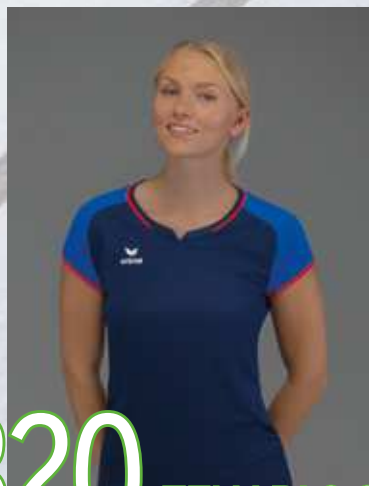

320 ZENARI 3.0

TANK TOP DAMEN
VERFÜGBAR BIS 2024
EUR 36,99