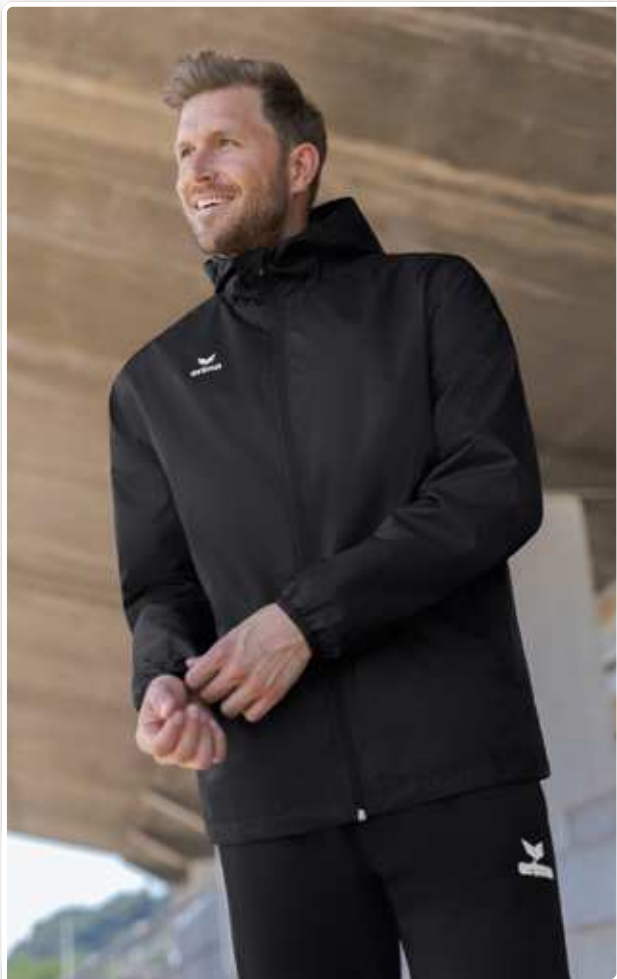

Neuheit

LIGA STAR ALLWETTERJACKE

Darf bei schlechtem Wetter nicht fehlen: Die Allwetterjacke schützt dich zuverlässig vor Niederschlag.

- 1500 mm Wassersäule
- Geöffnetes Innenfutter für optimale Veredelung
- Hoher Kragen mit Kapuze
- Seitliche Reißverschlusstaschen
- Elastische Bündchen am Ärmel
- Kordelzug im Saum

Material: 100% Polyester
Innenfutter: 100% Polyester

Kinder:	Gr. 116-164	EUR 34,99*
Erwachsene:	Gr. S-XXXL	EUR 39,99*

TEAM ALLWETTERJACKE

Zeig deinen Teamgeist - auch im Regen!

- Wasserdichtes Obermaterial mit verschweißten Hauptnähten
- 1.200 mm Wassersäule
- Geöffnetes Innenfutter für optimale Veredelung
- Hoher Stehkragen mit integrierter Kapuze
- Elastische Bündchen an Ärmel und Saum
- Seitliche Reißverschlusstaschen

Material: 100% Polyester
Innenfutter: 100% Polyester

Kinder:	Gr. 116-164	EUR 49,99*
Erwachsene:	Gr. S-XXXL	EUR 54,99*