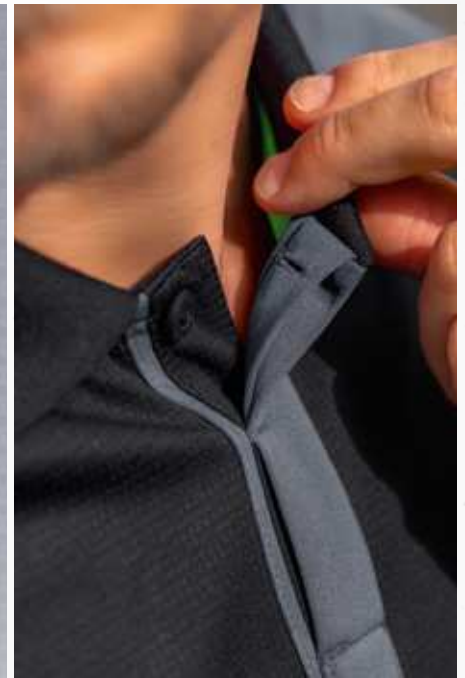

POLOKRAGEN MIT VERDECKTER KNOPFLEISTE