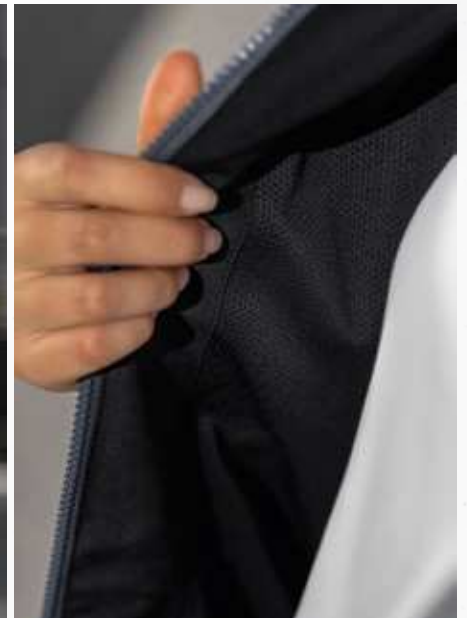

2062011  
schwarz

HOHER KRAGEN UND  
GROSSE KAPUZE MIT KORDELZUG

EUR 79,99\*

EUR 49,99\*

LEICHTES FUNKTIONSMATERIAL

HOHER KRAGEN MIT KAPUZE