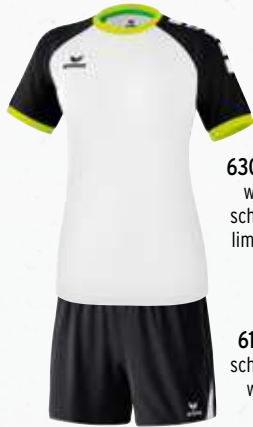

6301905
weiß/
schwarz/
lime pop

615311
schwarz/
weiß