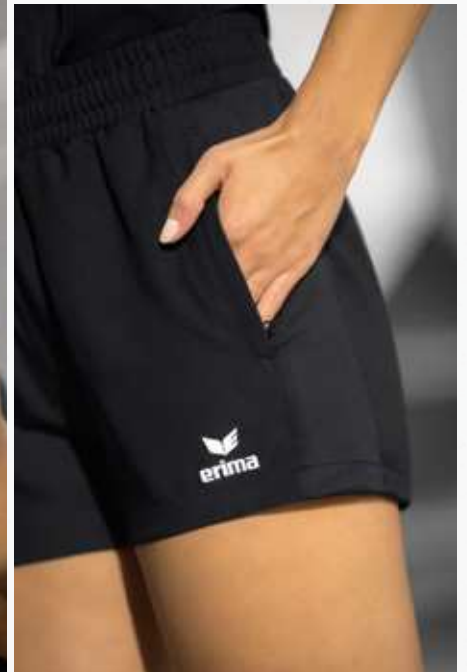

SEITLICH ÜBERDECKTE REISSVERSCHLUSSTASCHEN

EVO STAR T-SHIRT

Leichtes, funktionelles T-Shirt für Sport und Alltag.

- Leichtes Funktionsmaterial
- Raglanschnitt und elastische Einsätze für volle Bewegungsfreiheit
- Gerippter Rundhalsausschnitt
- Stylishes Design an den Ärmeln mit 3D Effekt
- Kontrastfarbendes Piping an den Ärmeln
- Taillierter Schnitt

Material: 100% recyceltes Polyester

Damen: Gr. 34-44 EUR 34,99*

EVO STAR POLOSHIRT

Sportlich und elegant in jeder Situation.

- Leichtes Funktionsmaterial
- Raglanschnitt und elastische Einsätze für volle Bewegungsfreiheit
- Polokragen mit 2er Knopfleiste
- Jacquard Kragen für bessere Regulierung der Körpertemperatur
- Stylishes Design an den Ärmeln mit 3D Effekt
- Kontrastfarbendes Piping an den Ärmeln
- Taillierter Schnitt

Material: 100% recyceltes Polyester

Damen: Gr. 34-44 EUR 44,99*

TEAM SHORTS

Lässt sich dank den funktionellen Eigenschaften und dem schlichten Design vielseitig einsetzen und kombinieren.

- Strapazierfähiges Funktionsmaterial
- Elastischer Bund mit Kordelzug
- Seitlich überdeckte Reißverschlussaschen
- Ohne Innenslip
- Spezieller Damenschnitt

Material: 100% recyceltes Polyester

Damen: Gr. 34-44 EUR 34,99*