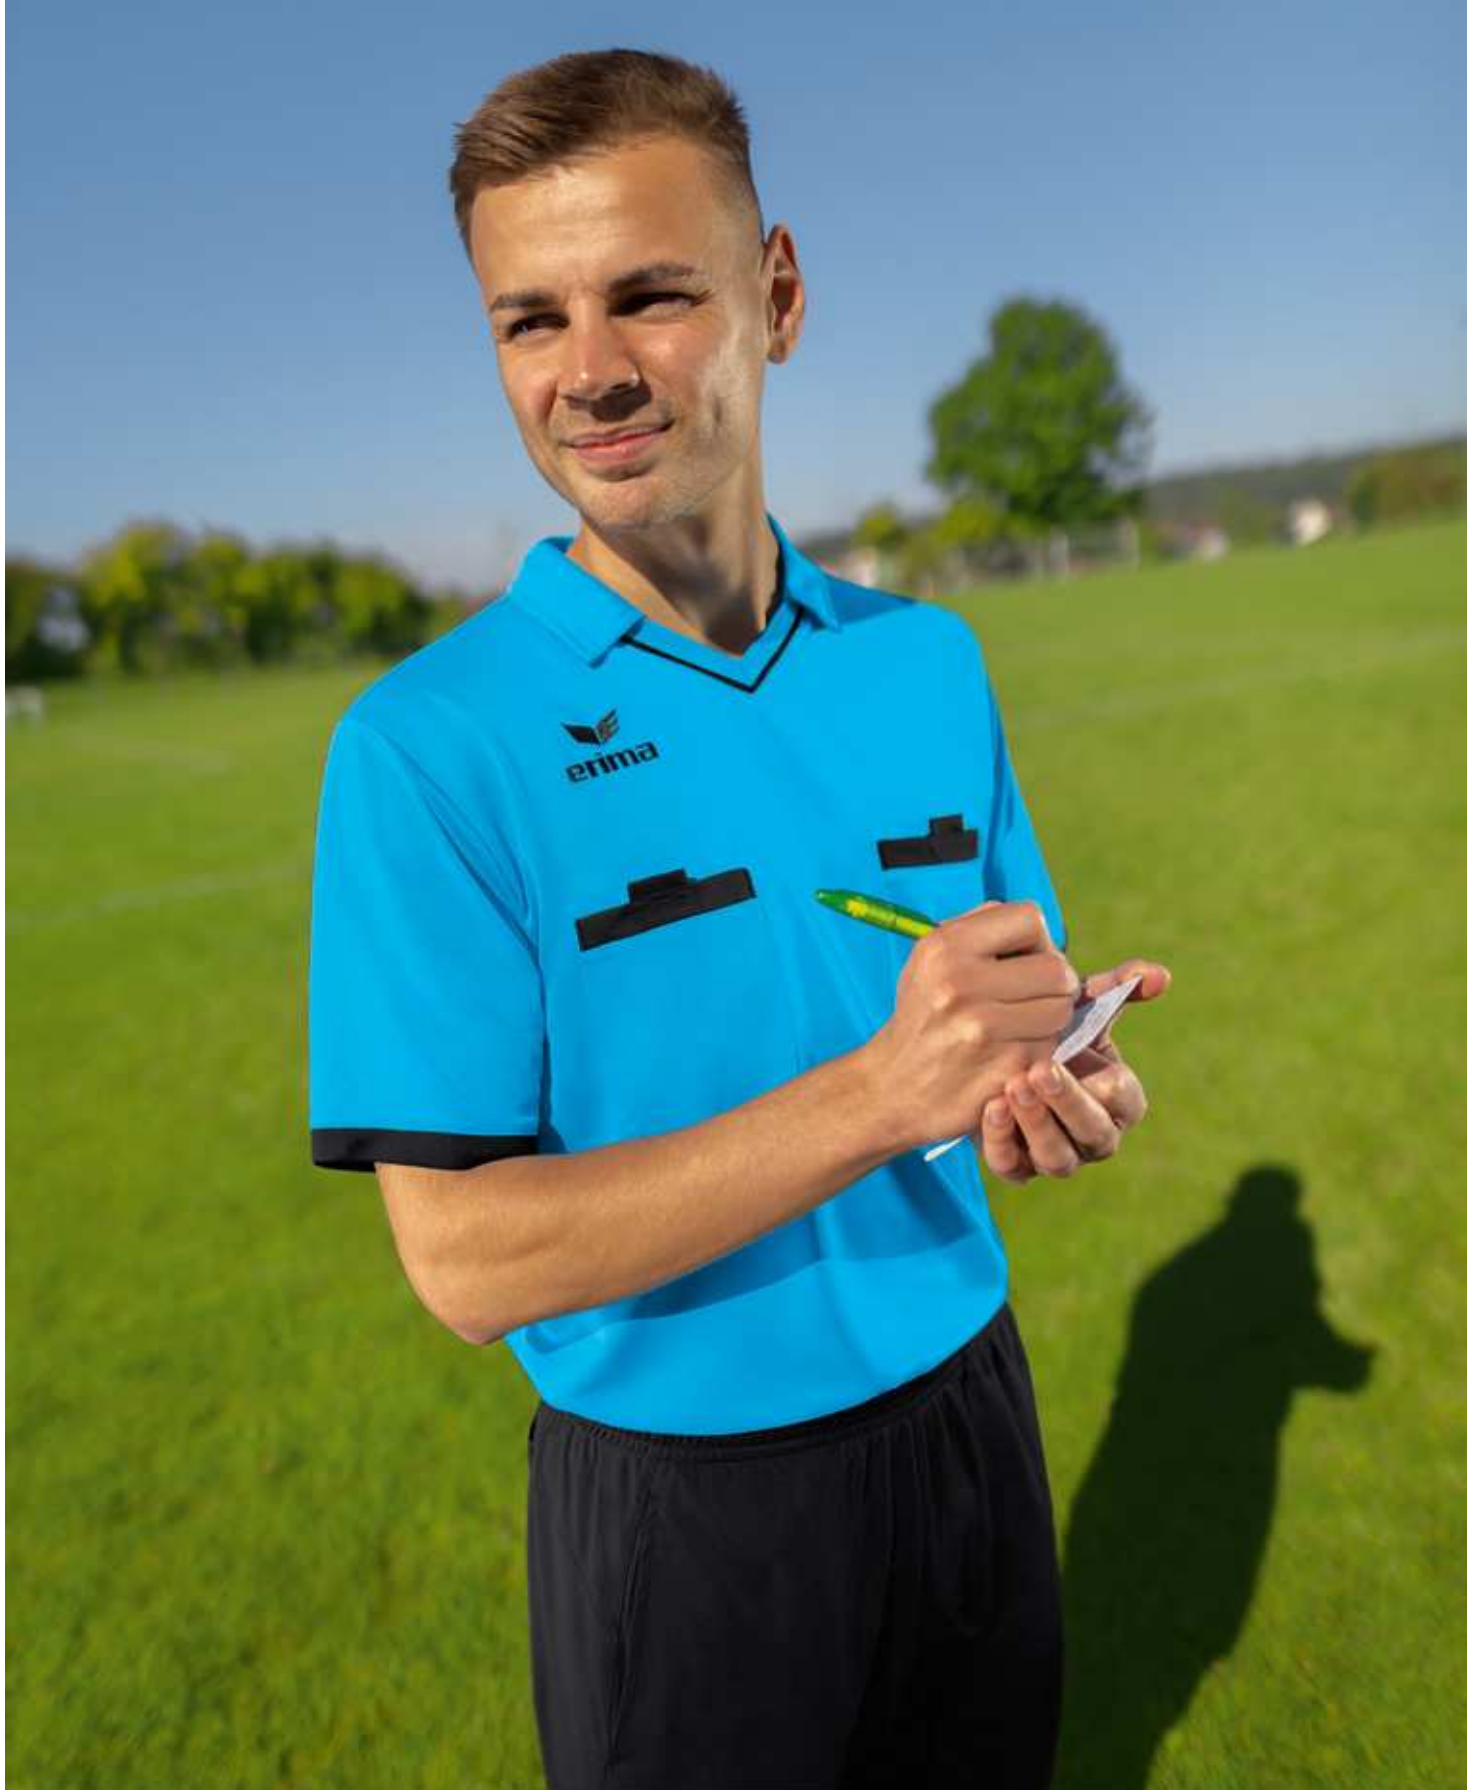

7402302 Gr. 5 EUR 19,99\*

Gr. 5, 7402302  
weiß/rot/gelb

**SCHIEDSRICHTER**

3130711  
schwarz/weiß

3130712  
curacao/schwarz

3130713  
green gecko/schwarz