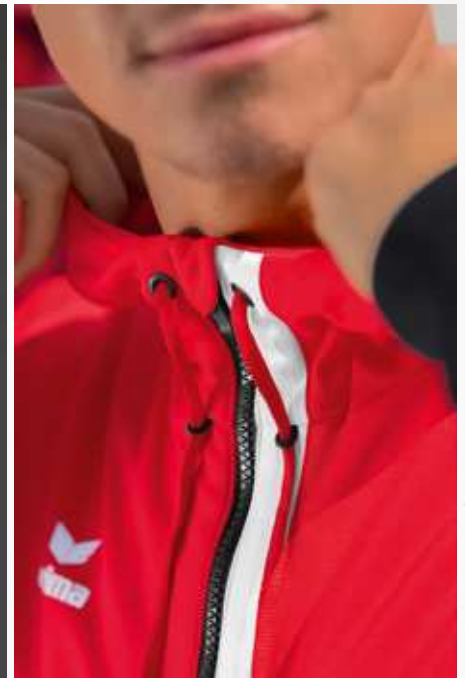

EUR 64,99\*  
EUR 69,99\*

EUR 59,99\*  
EUR 64,99\*

HOHER KRAGEN MIT KAPUZE UND KORDELZUG

INTEGRIERTE KÄNGURUTASCHE

**SQUAD  
TRAININGSJACKE MIT KAPUZE**

Jede Menge Kombinationsmöglichkeiten.

- Weiches Funktionsmaterial
- Hoher Kragen mit Kapuze und Kordelzug
- Ribbündchen an Ärmel und hinten am Saum
- Seitliche Reißverschlusstaschen
- Kindervariante ohne Kordel an der Kapuze