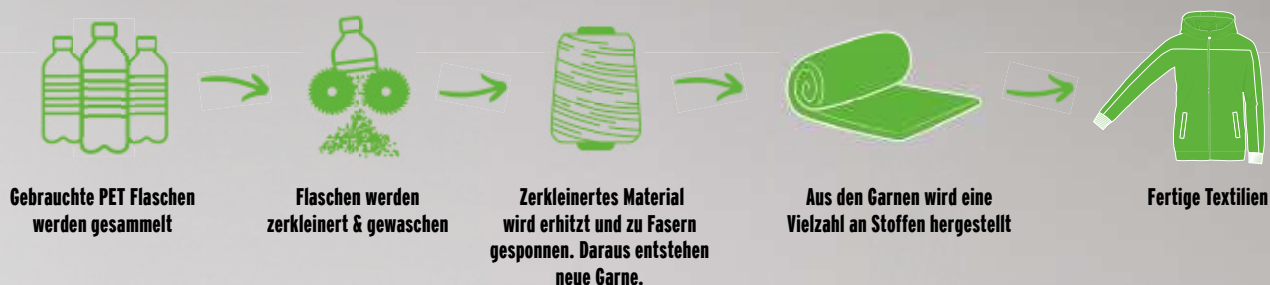

TEXTILIEN AUS RECYCELTEN MATERIALIEN

Bei unseren Artikeln aus nachhaltigen Materialien verarbeiten wir recyceltes Polyester. Dafür werden benutzte Plastikflaschen gesammelt und in einem intelligenten Recyclingprozess verarbeitet. Besonders wichtig ist uns dabei, dass die Flaschen auch tatsächlich recycelt sind und nicht extra dafür produziert wurden. So können wir bei unserer Sportbekleidung aus recyceltem Polyester 32% Co2, 59% Energie und 90% Wasser bei der Produktion sparen und gleichzeitig Müll reduzieren.

Alle mit diesem Button gekennzeichneten Textilien sind aus recyceltem Polyester.

RECYCLINGPROZESS

BÄLLE UND ZUBEHÖR AUS RECYCELTEN UND NACHWACHSENDEN MATERIALIEN

Bei ERIMA gibt es nicht nur Textilien aus recycelten Materialien, sondern auch hochwertige Bälle und nützliches Equipment. Die **Trinkflasche Eco** wird aus Zuckerrohr Abfällen hergestellt, ist somit aus nachwachsenden Materialien gefertigt und zudem recycelbar sowie lebensmittelecht und BPA-frei. Auch Bälle aus nachhaltigen Materialien findest du hier: Z.B. den **Pure Grip No. 2 Eco** Handball mit einem Obermaterial aus PET-Flaschen oder den **ERIMA Hybrid Eco** Fußball, der zu über 70% aus nachhaltigen Materialien besteht und zudem Fairtrade zertifiziert ist. Ab diesem Jahr haben wir mit dem **Flex-Ray Match/Eco** auch einen ersten Torwarthandschuh im Sortiment, bei dem recycelte sowie nachwachsende Materialien verwendet werden.