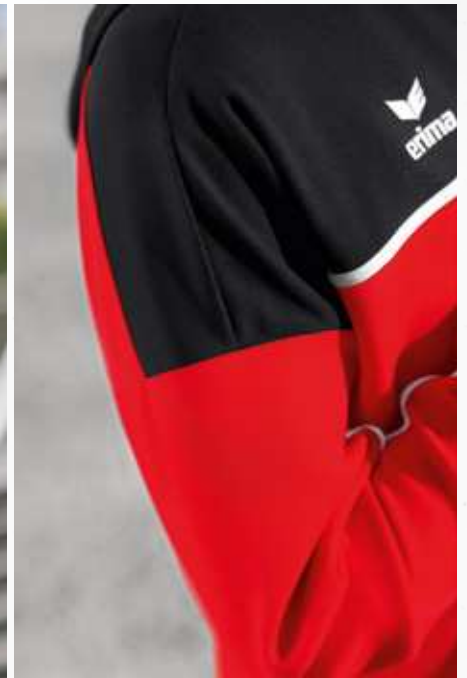

STRAPAZIERFÄHIGES FUNKTIONSMATERIAL